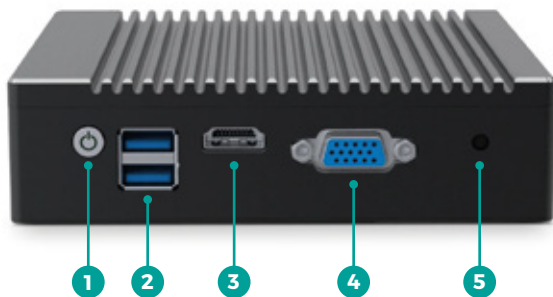

CPU	Intel Celeron J4125 2.0GHz 2.7GHz ;4MB L2 Cache ; 4 Cores / 4 Threads
TDP	10W
Architettura	Gemini Lake
RAM	1x DDR4 SO-DIMM, 8 GB
Storage	SSD 128GB (mSATA); 1 x Slot HDD SATA 2.5"
Scheda audio	HD Audio realtek ALC 662
Scgeda grafica	Intel® UHD Graphics 600
Rete	4 x INTEL I225-V (2.5 Gigabit Ethernet), Wi-Fi b/g/n
Optional	Bluetooth (M.2)
Sistemi Operativi supportati	Windows, Linux, PF Sense
Porte esterne I/O	2xUSB3.0, 1xVGA, 1xHDMI, 4xRJ45, 1xDC
Porte interne I/O	1 x SIM1, 1 x 9Pin USB2.0, 1 x SATA, 1 x 8PIN FPANEL, 1 x 9Pin COM, 1 x JP3 3PIN, 1 x buzzer, 1 x FPWI
Display mode	4K / Supporta doppio display (modalità Duplica, modalità Estendi) Risoluzione max(VGA): 1920 x 1080 @ 60Hz; Risoluzione max (HDMI 1.4): 3840 x 2160 @ 30Hz
Intel Virtualization	Supporta VT-x, Non Supportato VT-d
Intel Hyper-Threading	Non Supportato
Ambiente di lavoro	Temperatura: -10-60 °C / Umidità relativa: 0-95% (Senza condensazione)
Tensione di lavoro	DC 12V - 3A
Range di lavoro	Temperatura: -10-60 °C / Umidità relativa: 0-95% (Senza condensazione)
Caratteristiche scocca	Scocca in lega di alluminio
Dissipazione del calore	Raffreddamento passivo senza ventole
Staffa	Staffa dedicata, supporto staffa VESA 75 x 75 e 100 x 100
Contenuto della confezione	1 x Alimentatore, 1 x Cavo alimentazione, 1 x Staffa VESA, 1 x Manuale utente, 1 x Set di viti, 2 x antenne Wi-Fi
Dimensioni	133.8(L) x 126.6(W) x 36.5(H) mm
Peso	Netto: 0.6kg / Lordo: 1.5kg

1	ON/OFF
2	2 x USB 3.0
3	HDMI
4	VGA

5	Reset
6	4 x RJ45 Gigabit LAN
7	LED
8	Ingresso DC 12V